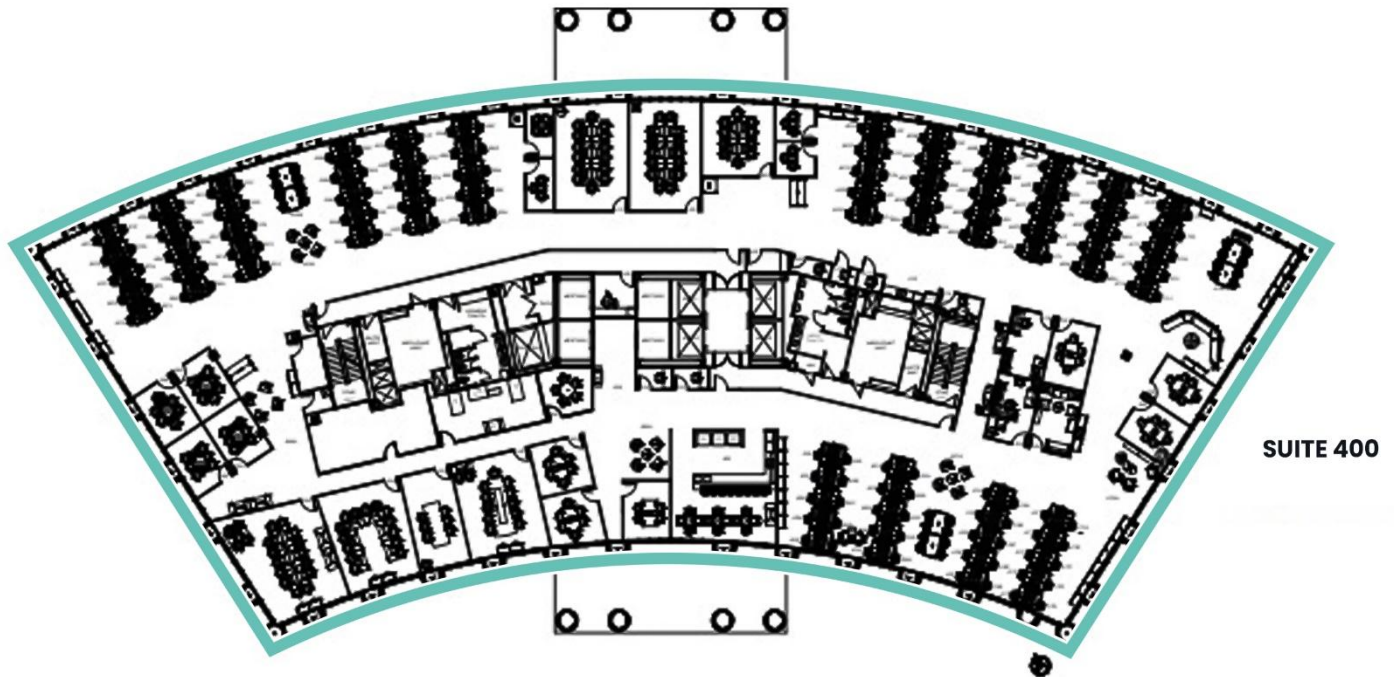

## FOURTH FLOOR

SUITE 400

**4TH FLOOR AVAILABILITY**  
25,623 SF

**LEGAT**<sup>SM</sup>  
— COMMERCIAL REAL ESTATE, LLC —

**JAMES LEGAT**

Principal

☎ | 703.677.0101

✉ | [jlegat@legatcre.com](mailto:jlegat@legatcre.com)